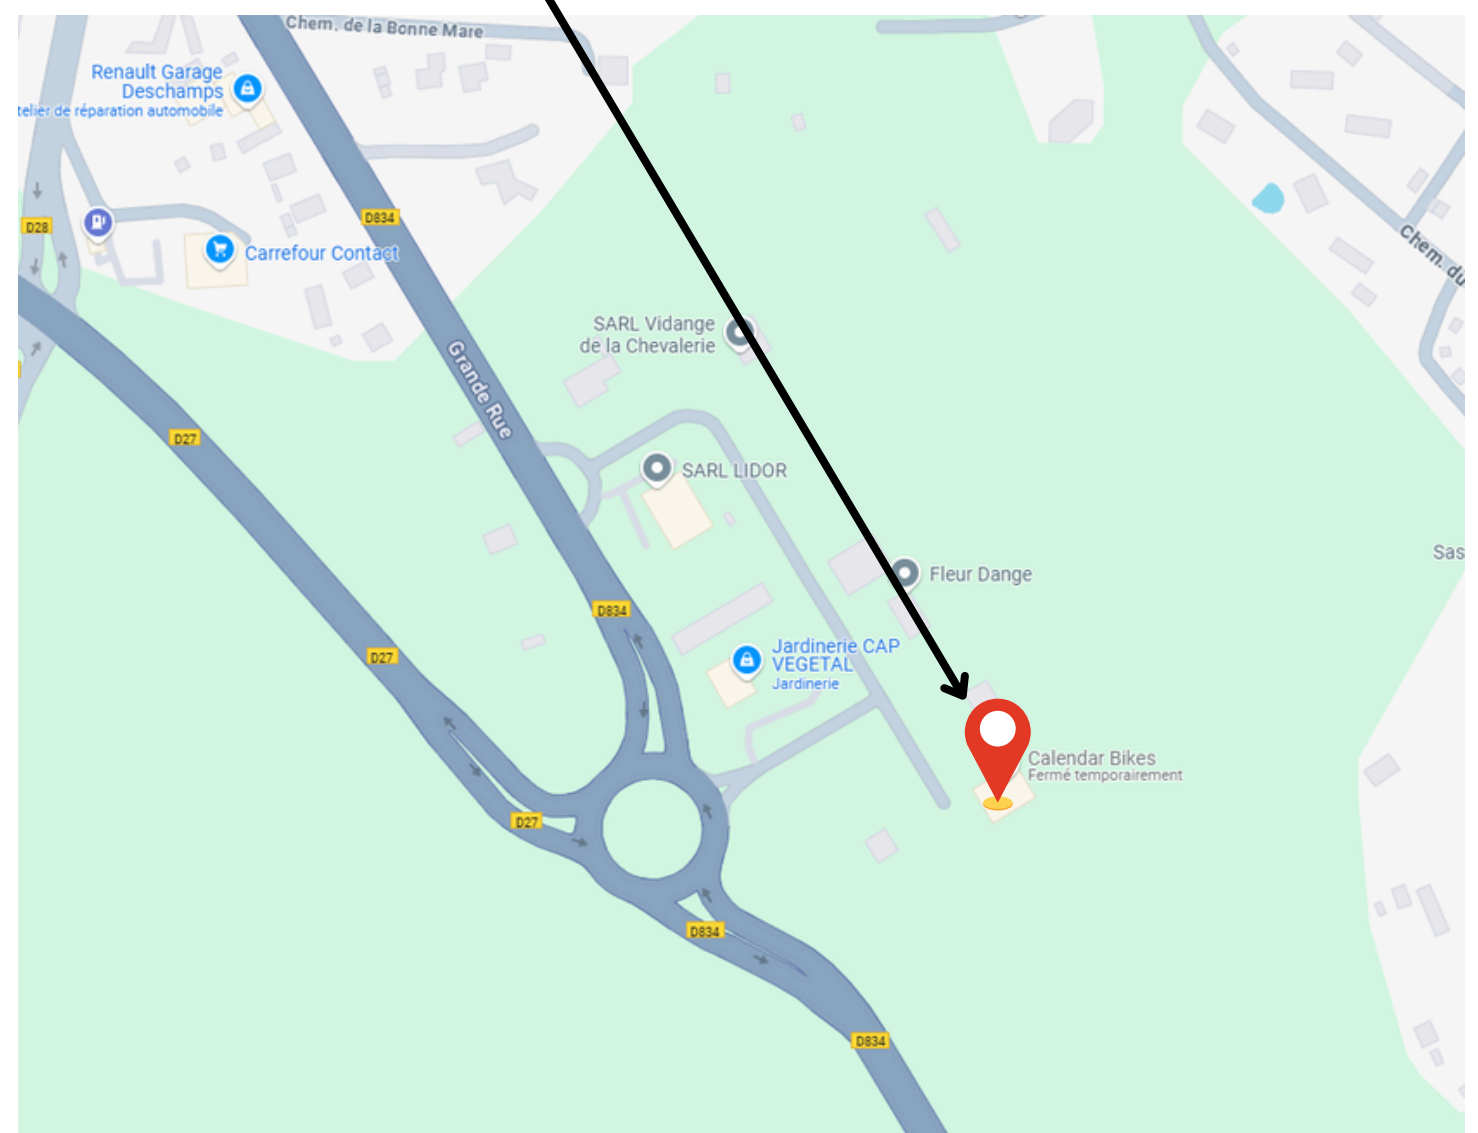

Liste des communes concernées sont : Asnières, Bailleul-la-Vallée, Le Bois-Hellain, La Chapelle-Bayvel, Epaignes, Epreville en Lieuvain, Le Favril, Fresne Cauverville, Giverville, Heudreville en Lieuvain, Morainville-Jouveaux, Noards, La Noe-Poulain, La Poterie-Mathieu, Saint Aubin de Scellon, Saint Etienne l'Allier, Le Mesnil Saint Jean, Saint Martin Saint Firmin, Saint Georges du Vièvre, Saint Siméon, Saint Sylvestre de Cormeilles, Vannecrocq.

Soyez vigilants, AUCUN PAIEMENT n'est demandé lors des distributions